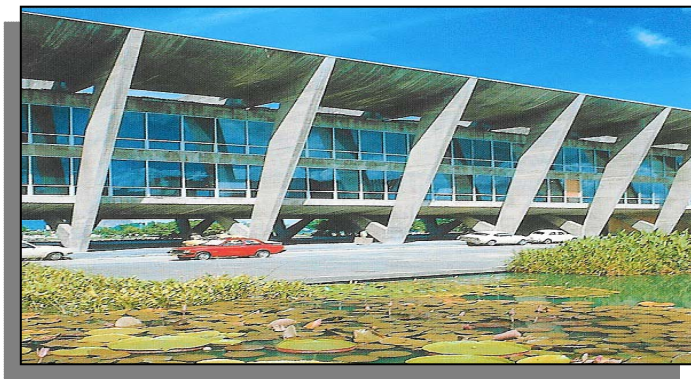

Museu de Arte Moderna

O Museu de Arte Moderna é um dos mais importantes museus da América Latina, construído em 1948 ocupou as dependências do Banco Boavista na Candelária foi transferido para o prédio atual em 1954. O Museu é reconhecido como um marco da arquitetura moderna no Brasil resultado dos traços preciosos do arquiteto Afonso Eduardo Reidy e do paisagista Roberto Burle Marx.

O MAM tem a mais completa coleção de arte moderna brasileira doadas pelo colecionador Gilberto Chateaubriand. O MAM vem abrigando importantes exposições internacionais e nacionais temporárias, seu acervo atual tem cerca de 11 mil peças. No Museu funciona também uma importante cinemateca, que expõe filmes clássicos e de arte, e um charmoso café, com piano e música ao vivo.